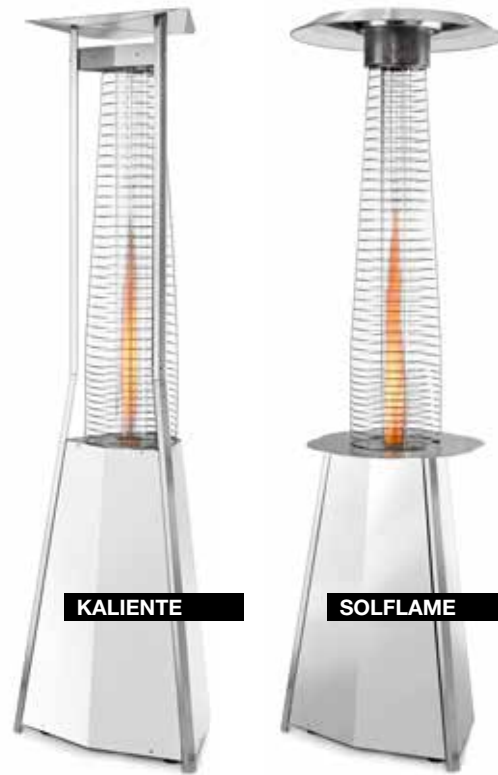

SIABS HEATERS

Siabs, calore italiano! ●●

ВУЛИЧНИЙ ОБІГРІВАЧ -ПАТІО/ УЛИЧНЫЙ ОБОГРЕВАТЕЛЬ ПАТИО

РУЧНОЙ ЗАПУСК / РУЧНИЙ ЗАПУСК	KALIENTE M	SOLFLAME M
NOx Class	4	4
ширина / глубина / высота (mm)	590X610X2200	590X610X2200
вага виробу (kg)	10 / 15	10 / 15
ЕЛЕКТРОННА ВЕРСІЯ З ПУЛЬТОМ ДК	KALIENTE E	SOLFLAME E
Пульт дистанційного керування	ЭЛЕМЕНТ ААА	ЭЛЕМЕНТ ААА
GAS G30 / G31 mbar		
Max-Min теплова потужність (kW)	10,2-8,0	10,2-8,0
Max-Min Расход газа (kg/h)	0,8-0,6	0,8-0,6
Max-Min Витрата газу		